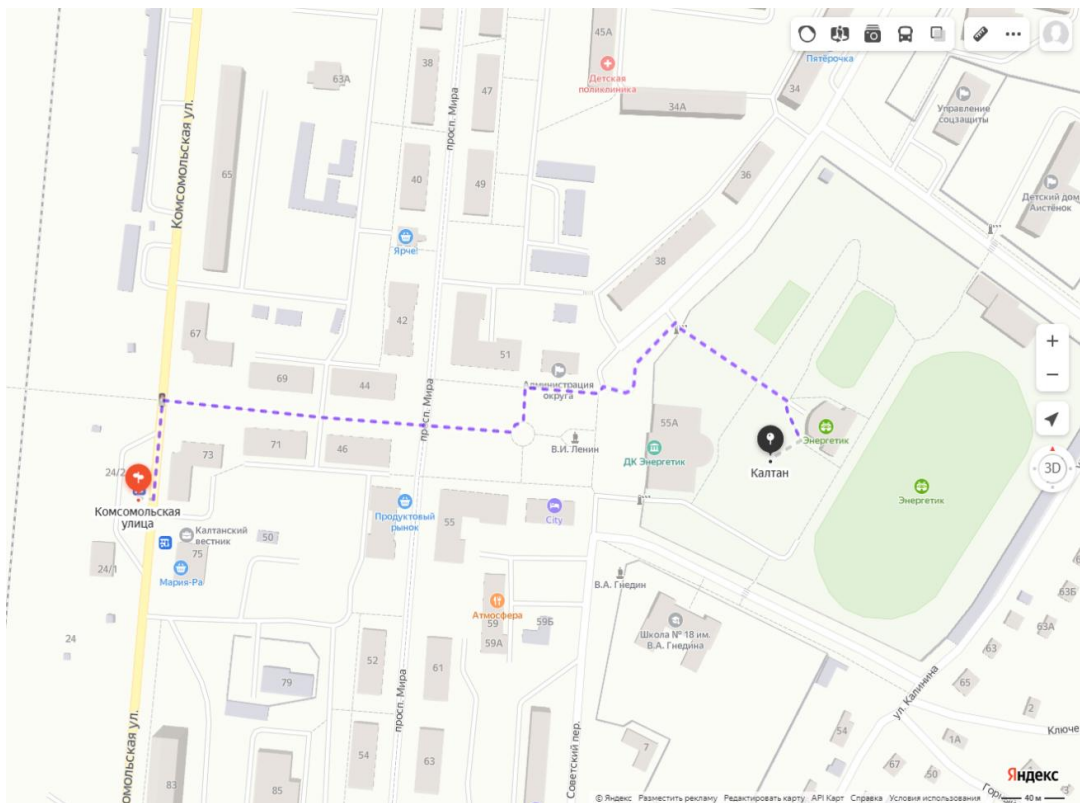

Информация о районе проведения соревнований.

Местность – частный сектор (30%), сосновый бор, местами заросший кустарником, открытые пространства заросшие кустарником и молодыми деревьями. Залесенность 60%, видимость и пробегаемость хорошая. Карта насыщена микрорельефом. Дорожная сеть развита хорошо.